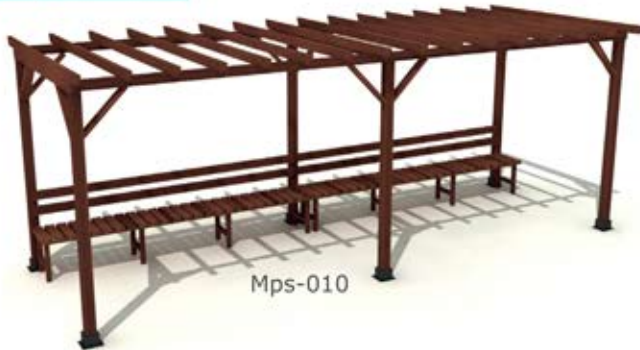

 Metal Profile Frame
Metal Profil Ayaklar

 Powder Coating
Elektrostatik Boya

Dimensions / Boyutlar

 360 cm

 160 cm

 270 cm

Mps-010

Mps-010