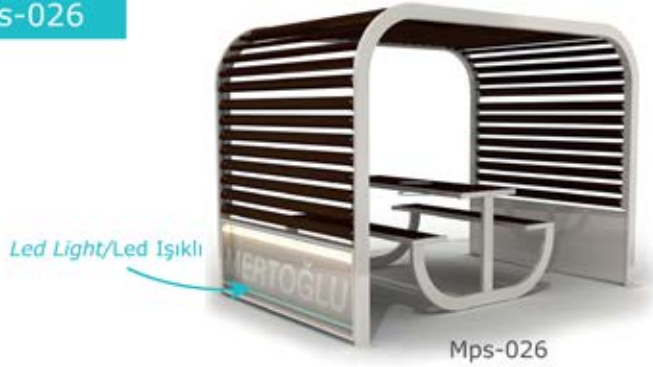

Mps-026

Mps-026

Technical Specifications / Teknik Özellikler

Wood Plastic Composite Ahşap Plastik Kompozit	Dimensions / Boyutlar
Material: Sheet Metal Box Profile Malzeme: DKP Sac Kutu Profil	300 cm
Powder Coating Elektrostatik Boya	200 cm
	225 cm