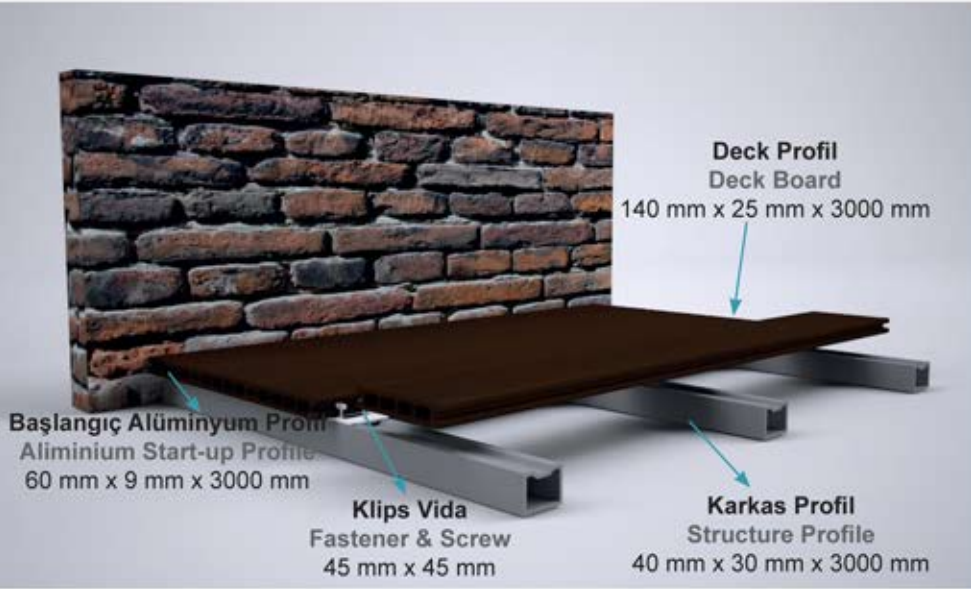

MONTAJ/ INSTALLATION

Montaj Şeması / Installation scheme