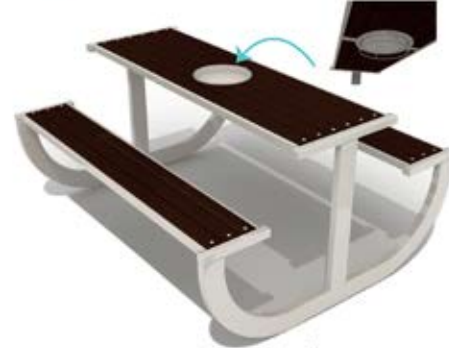

Mpg-412

Mpg-412a

Mpg-412b

Technical Specifications / Teknik Özellikler

 Wood Plastic Composite Ahşap Plastik Kompozit	Dimensions / Boyutlar
 Volume: 1,47 m ³ Hacim	 140 cm
	 140 cm
	 75 cm

Mpg-419

Garbage Disposal Mechanism Picnic Table/
Çöp Atma Mekanizmalı Piknik Masası