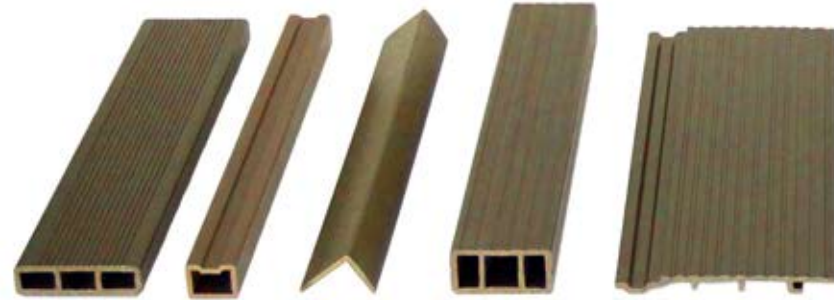

KOMPOZİT BAHÇE MOBİLYA SİSTEMLERİ/ COMPOSITE GARDEN

Çevre duyarlılığının her geçen gün arttığı dünyamızda, dış mekan uygulamaları için doğayla en dost çözüm olarak öne çıkmaktadır. Gelişmiş ve yenilikçi üretim teknolojisi ile verimliliği, çevreye uyumu ve yüksek kaliteyi birleştiren mükemmel bir üründür. Su, nem ve rutubetten etkilenmez.

KULLANIM ALANLARI

- Bank.
- Piknik Masası.
- Sandalye.
- Kamelya Pergole.
- Bahçe mobilyas, Zemin Döşemeleri, Sınırlandırıcı Çitler, Kent Mobilyaları, Çocuk Oyun Parkları, Prefabrik Evler, Köprüler, Çöp Kovaları.

AREAS OF USE

- Bench.
- Picnic Table.
- Chair.
- Gazebos and Shelters.
- Garden Furniture, Decking Fences, Urban Furnitures, Playground Equipments, Prefabricated Houses Bridges and Litter Bins.

Wood plastic composite material is good solution for environmental appliances. WPC is a perfect product which combines efficiency, environmental compliance and high quality with its developed and innovative technology. It is durable for humidity and all outdoor conditions.